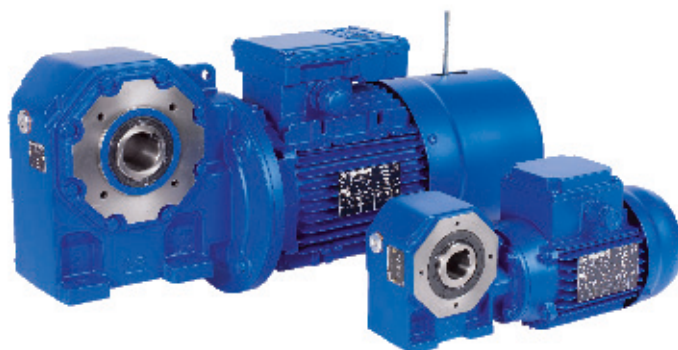

Standardfit

Caratteristiche

- Albero lento cavo intercambiabile con i motoriduttori dei maggiori produttori
- Nessun costo aggiuntivo per aggiornamento disegni o modifiche macchina

Prestazioni

- Eccellente efficienza, durata e affidabilità
- Eccellente silenziosità di funzionamento
- Lubrificazione «a vita» a costi zero di manutenzione

Carcassa monolitica di ghisa con flangia integrale

- Elevata rigidità torsionale e ottima sopportazione dei sovraccarichi
- Eccellente silenziosità di funzionamento
- Carcassa monolitica di ghisa con flangia integrale